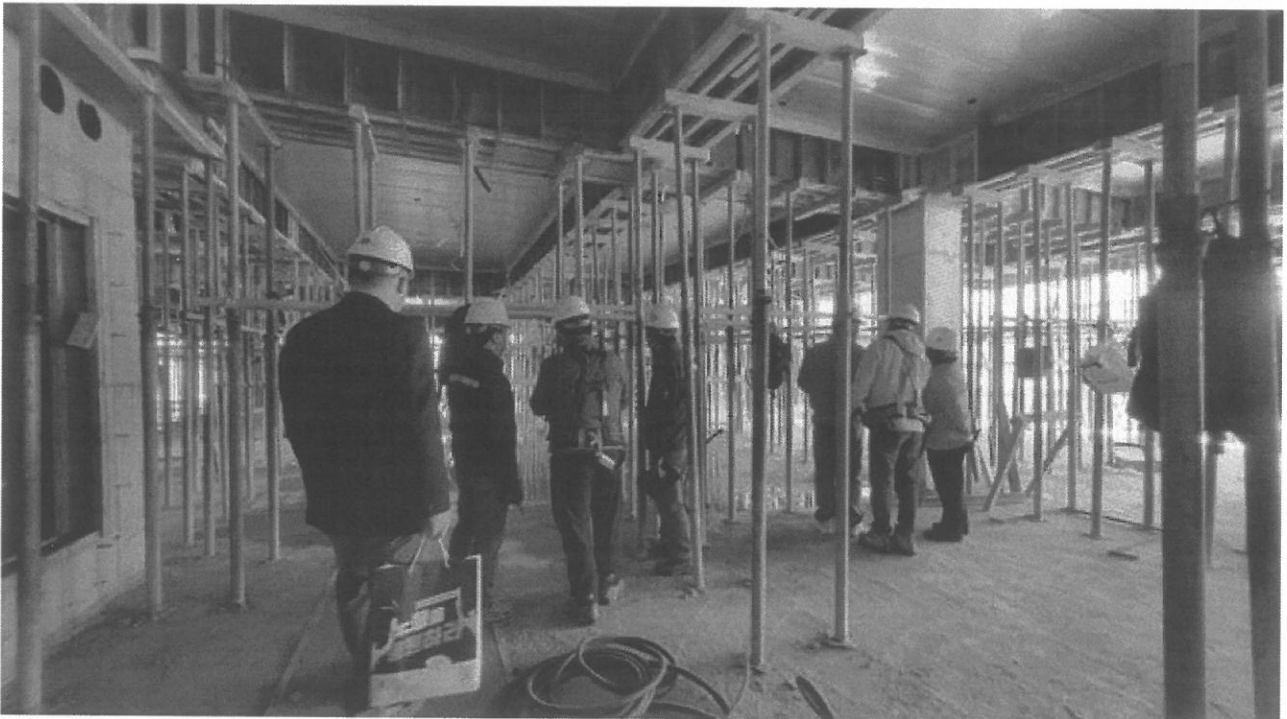

수원시·의왕시 노동안전지킴이, 산재예방 합동점검

NSP통신, 조현철 기자, 2024-04-19 19:19 KRX7

#수원시산재예방 #수원시안전점검 #수원시공사장

16일 수원시·의왕시 노동안전지킴이가 산업 현장을 합동점검하는 모습. (사진 = 수원시)

(경기=NSP통신) 조현철 기자 = 경기 수원시·의왕시 노동안전지킴이가 수원시 산업 현장을 합동점검했다.

수원시 노동안전지킴이 4명, 의왕시 노동안전지킴이 2명을 비롯해 수원시·의왕시 관계자 등은 18일 곡반3초중통합미래학교, 매교초등학교 신축공사 현장을 찾아 노동자들의 안전모·안전화 등 개인보호구 착용 여부, 안전조치 등을 중점적으로 점검했다.

합동점검을 마치고 수원역으로 이동해 산업재해 예방 캠페인을 전개하고 ‘산업안전대진단’을 홍보했다.

수원시 관계자는 “수원시·의왕시 노동안전지킴이가 함께 산업현장을 점검하고 산업재해 예방 캠페인을 펼쳤다”며 “매달 합동점검과 캠페인을 해 노동자가 안전하게 일할 수 있는 환경을 만들겠다”고 말했다.

노동안전지킴이는 소규모 건설·제조업 현장 등에서 안전 수칙 준수 여부를 점검하고 미흡한 부분이 있는 곳은 지도·관리하며 산업재해를 예방하는 역할을 한다. 2인 1조로 현장점검반 2개조를 구성해 3월 중순부터 12월까지 활동한다.